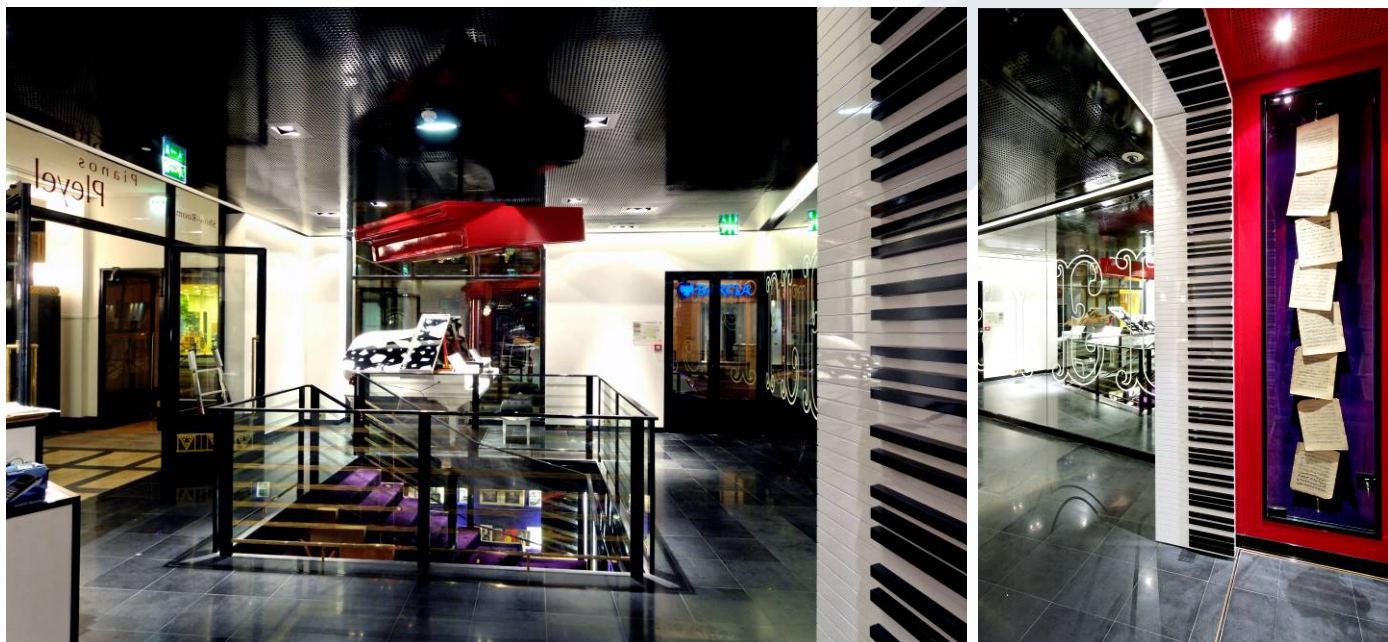

SALLE PLEYEL - SHOW ROOM

Paris (75)

LOGEMENTS
RÉSIDENCES AVEC SERVICES
ACTIVITÉS ET LOGISTIQUE
ÉQUIPEMENTS SANITAIRES ET SOCIAUX
BUREAUX
OPÉRATIONS MULTI-PRODUITS
COMMERCE ET LOISIRS
ÉQUIPEMENTS PUBLICS
AMÉNAGEMENT

Aménagement du show room de la Salle Pleyel

- **Client** : IDSH
- **Architectes** : J. Garcia, Elan
- **Mission** : CPI (Contrat de Promotion Immobilière)
- **Caractéristiques** :
 - ✓ aménagement du futur show room des pianos Pleyel
 - ✓ réalisation d'une cuisine pour le restaurant du foyer
- **Livraison** : octobre 2007